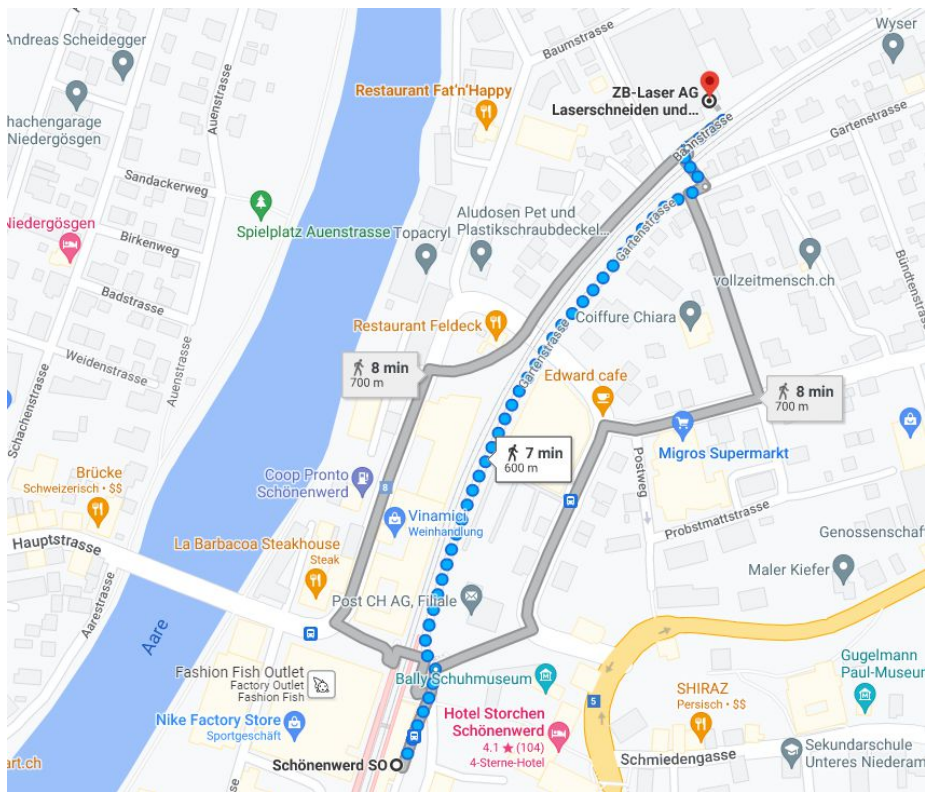

Wegbeschreibung

Anfahrt mit öV

Die ZB-Laser AG ist mit den öffentlichen Verkehrsmitteln gut zu erreichen. Vom SBB Bahnhof Schönenwerd erreichen Sie die Firma zu Fuss dem Bahngleis entlang in 7 Minuten. Siehe Google-Maps Ausschnitt oben.

Anfahrt mit Auto

ZB-Laser AG
Bahnstrasse 43
5012 Schönenwerd

- Bitte beachten Sie die Verkehrslage und fahren Sie frühzeitig los.
- auf A1 Ausfahrt 48-Oftringen nehmen
- Striegelstrasse/Route 1, Walterswilerstrasse, Rothackerstrasse, Löchlistrasse und Route 5 bis Bahnstrasse in Schönenwerd nehmen
- Das Ziel befindet sich auf der linken Seite
- Parkplätze sind vorhanden